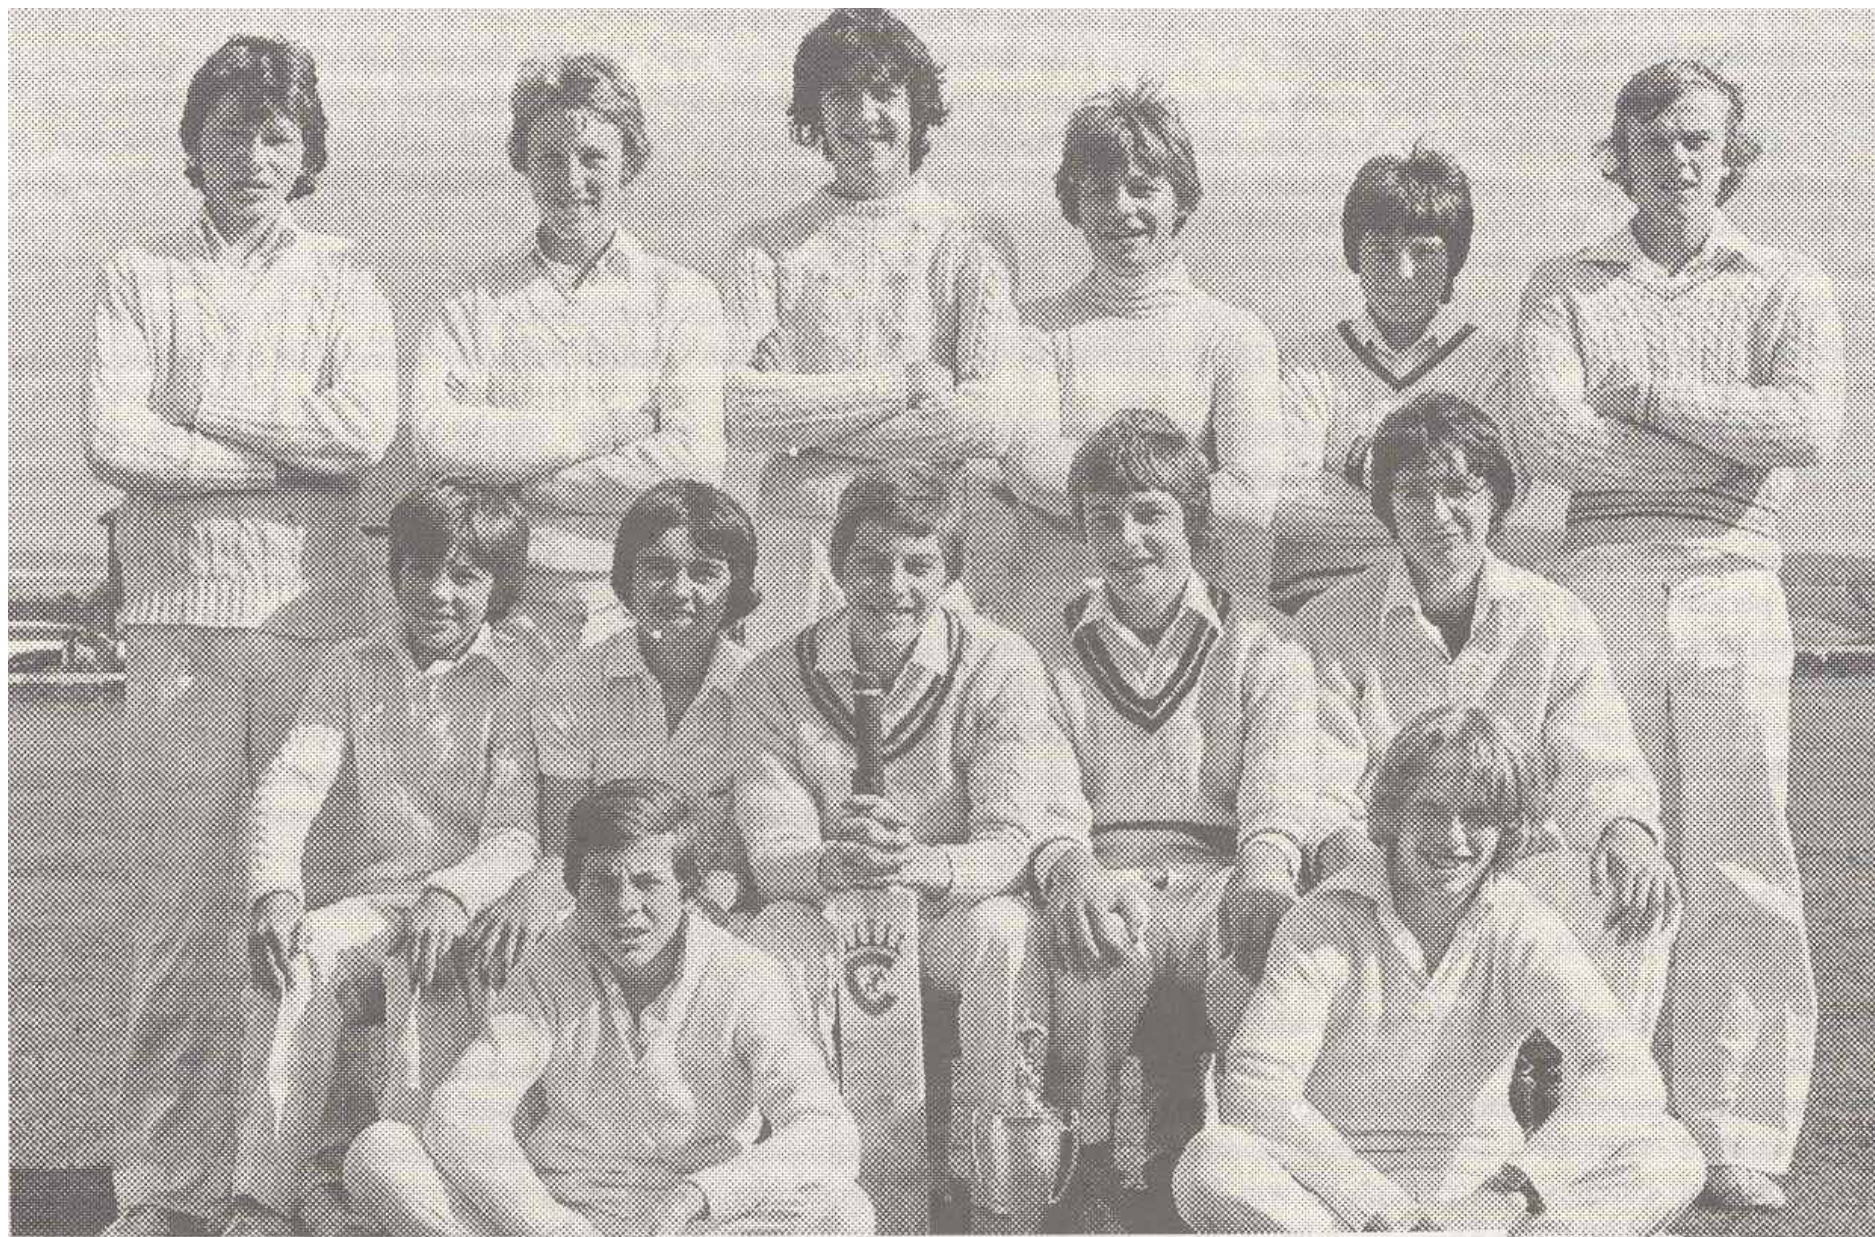

RUNNERS UP BRIAN HAIGH SHIELD

C. DYSON S. KENWORTHY K. SHEPHERD J. HIRST M. KENWORTHY A. BERRY D. LYNN
G. METCALFE C. BATTYE C. HAWTHORN TWAITE C. McHARG D. GILL M. ADDY

SUCCESSFUL JUNIORS 1978

**Back Row: M. Kenworthy, K. Shepherd, J. Hirst, C. Battye, D. Lynn, A. Berry.
Centre: C. Hawthornthwaite, C. Dyson, D. Gill, S. Kenworthy, G. Metcalfe.
Front Row: M. Addy, C. McHarg.**